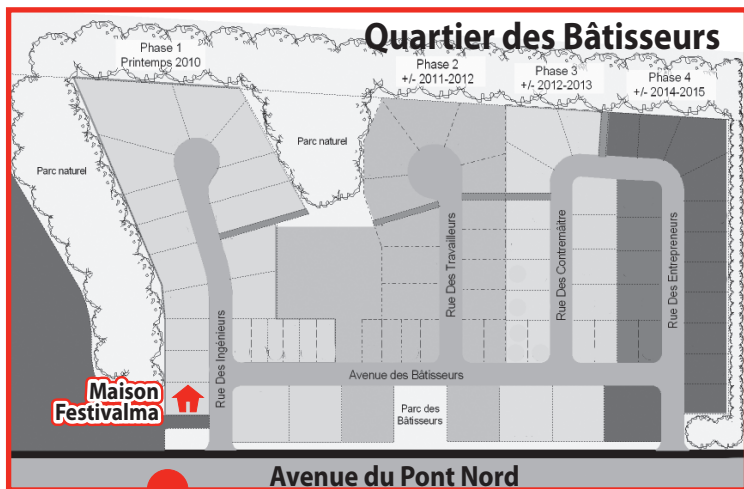

Quartier des Bâisseurs

Heures de visites

Visitez la maison Festivalma
Du 7 octobre au 5 décembre

Judi et vendredi
19 h à 21 h 30

Samedi et dimanche
10 h à 17 h